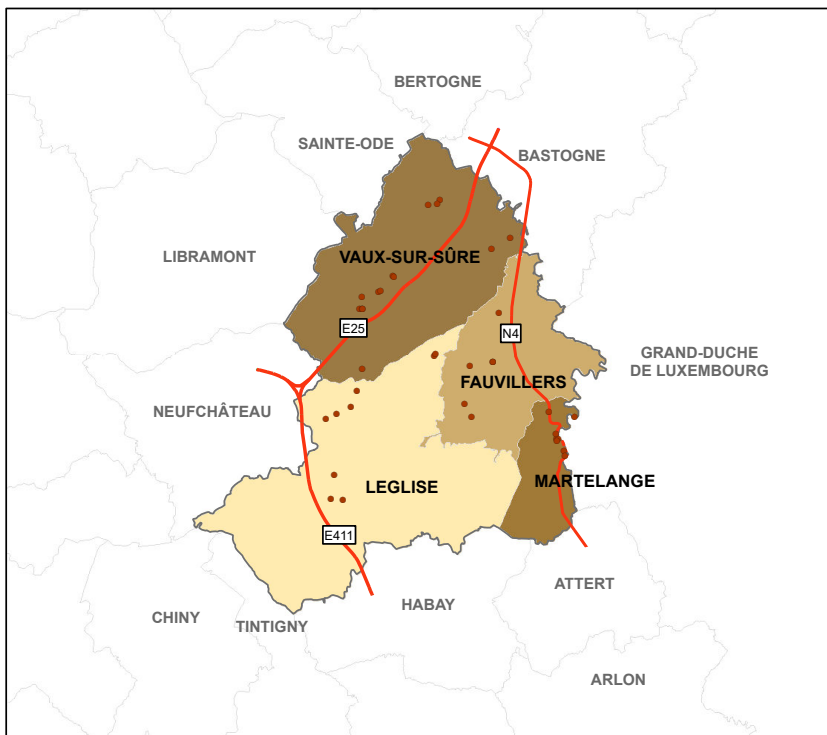

LISTE DES PARTICIPANTS

8	Mon Être Sensiel	46	Obanoa
10	Chez Coluche	48	Bref Concept Store
12	Rouge Pivoine	50	La ferme de la Géronne
14	A Pas d'âne	52	Be Well
16	Courd'Ange	54	Yannick Ligot
18	Indigo	56	Boucherie Denis
20	Ets Léon Materne	58	Bénédicte Janquart
22	Création d'Ambiances	60	Karine de Greef
24	Boulangerie Stouvenaker	62	Salon de coiffure Moderne
26	Perles d'O	64	Pretty Things
28	Le Coqardi	66	Fashion Style
30	Maison Schrobiltgen	68	Demain en Main
32	Garage Wirtgen	70	Ligne d'O
34	Gîte C'est Mon Daim	72	Smatch
36	R.M. confection	74	Full Création
38	Au fil des Saisons sur la Wiels	76	Ets Thiltgen Frères
40	Coiffure Maggy	78	Main-Tenant
42	La FourHotte	80	Créastyle
44	L'Atelier du Savon	82	Baby Pékus