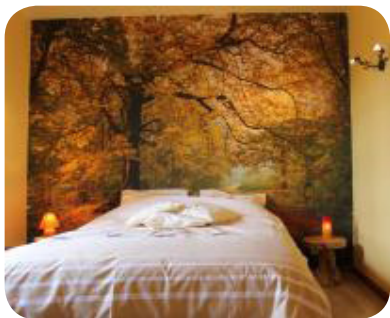

38

AU FIL DES
SAISONS SUR
LA WIELS